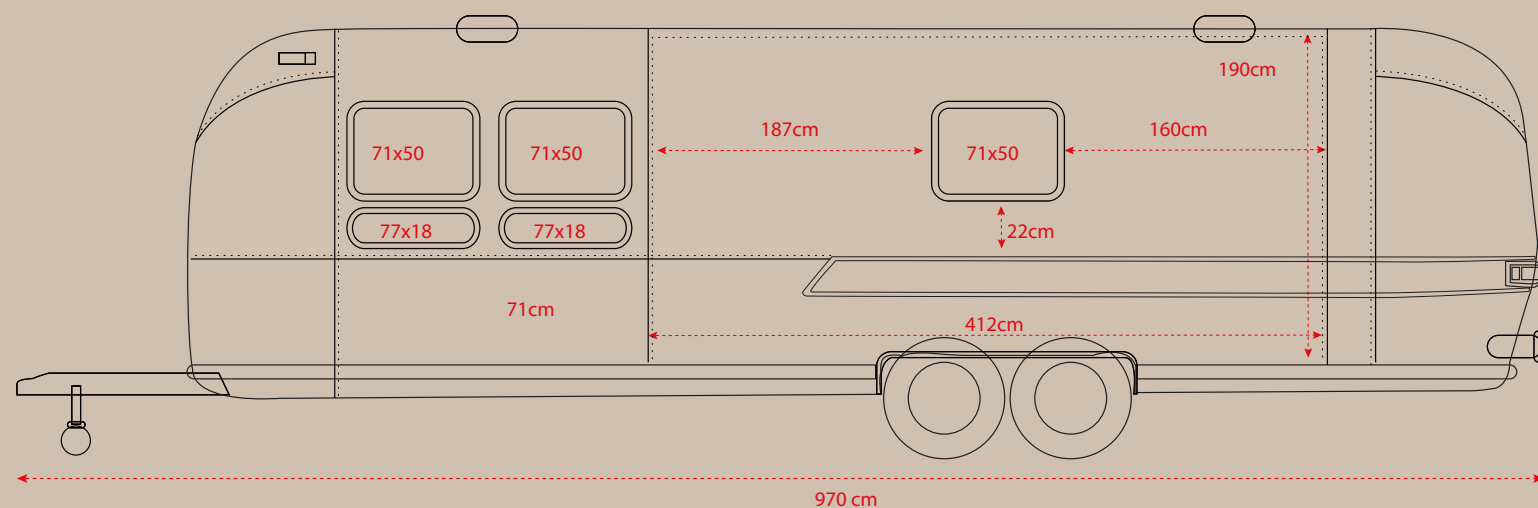

ORIGINE

MODELLO

SOVEREIGN

ANNO

1969

PROVENIENZA

STATE OF KANSAS

DETTAGLI TECNICI

LUNGHEZZA CON TIMONE

9,70 M

LARGHEZZA ESTERNA

2,45 M

ALTEZZA ESTERNA

2,70 M

AIRSTREAM SOVEREIGN

AIRSTREAM SOVEREIGN

DATI TECNICI SOVEREIGN

MODELLO	SOVEREIGN	DETTAGLI TECNICI	LUNGHEZZA CON TIMONE	9,70 M	LARGHEZZA ESTERNA CHIUSO	2,45 M	ALTEZZA INTERNA	2,00 M
ANNO	1969		LUNGHEZZA SENZA TIMONE	8,46 M	LARGHEZZA ESTERNA APERTO	3,10 M	ALTEZZA ESTERNA	2,70 M
PROVENIENZA	STATE OF KANSAS		LUNGHEZZA INTERNA	8,13 M	LARGHEZZA INTERNA	2,25 M		

DOTAZIONI DI SERIE SOVEREIGN

APERTURA LATERALE BAR 3,10x0,90 M

LUCI LED SOFFITTO INTERNE

LUCI LED SOFFITTO PORTELLONE

APERTURA PORTELLONE
A PISTONI IDRAULICI MANUALE

LAVELLO 1 VASCA
SERBATOIO ACQUA 100 LT
SERBATOIO RECUPERO ACQUE 100 LT