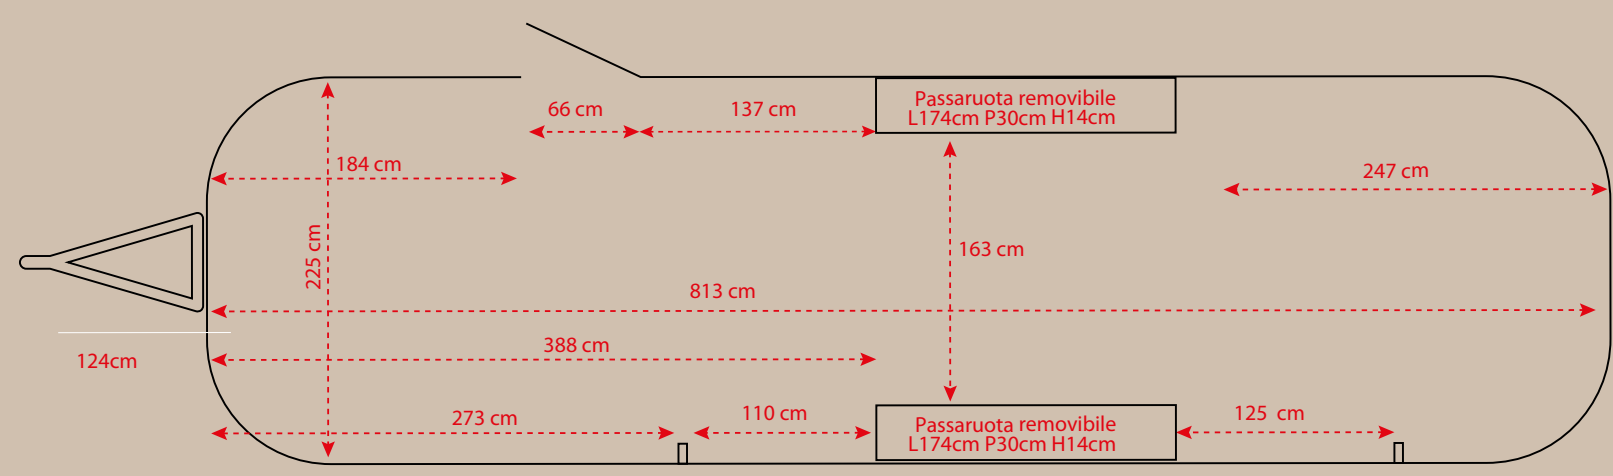

LUNGHEZZA CON TIMONE

9,70 M

LARGHEZZA ESTERNA

2,45 M

ALTEZZA ESTERNA

2,70 M

AIRSTREAM SOVEREIGN

AIRSTREAM SOVEREIGN

DATI TECNICI SOVEREIGN

MODELLO	SOVEREIGN	DETTAGLI TECNICI	LUNGHEZZA CON TIMONE	9,70 M	LARGHEZZA ESTERNA CHIUSO	2,45 M	ALTEZZA INTERNA	2,00 M
ANNO	1969		LUNGHEZZA SENZA TIMONE	8,46 M	LARGHEZZA ESTERNA APERTO	3,10 M	ALTEZZA ESTERNA	2,70 M
PROVENIENZA	STATE OF KANSAS		LUNGHEZZA INTERNA	8,13 M	LARGHEZZA INTERNA	2,25 M		

DOTAZIONI DI SERIE SOVEREIGN

APERTURA LATERALE BAR 3,10x0,90 M

LUCI LED SOFFITTO INTERNE

LUCI LED SOFFITTO PORTELLONE

APERTURA PORTELLONE
A PISTONI IDRAULICI MANUALE

LAVELLO 1 VASCA
SERBATOIO ACQUA 100 LT
SERBATOIO RECUPERO ACQUE 100 LT