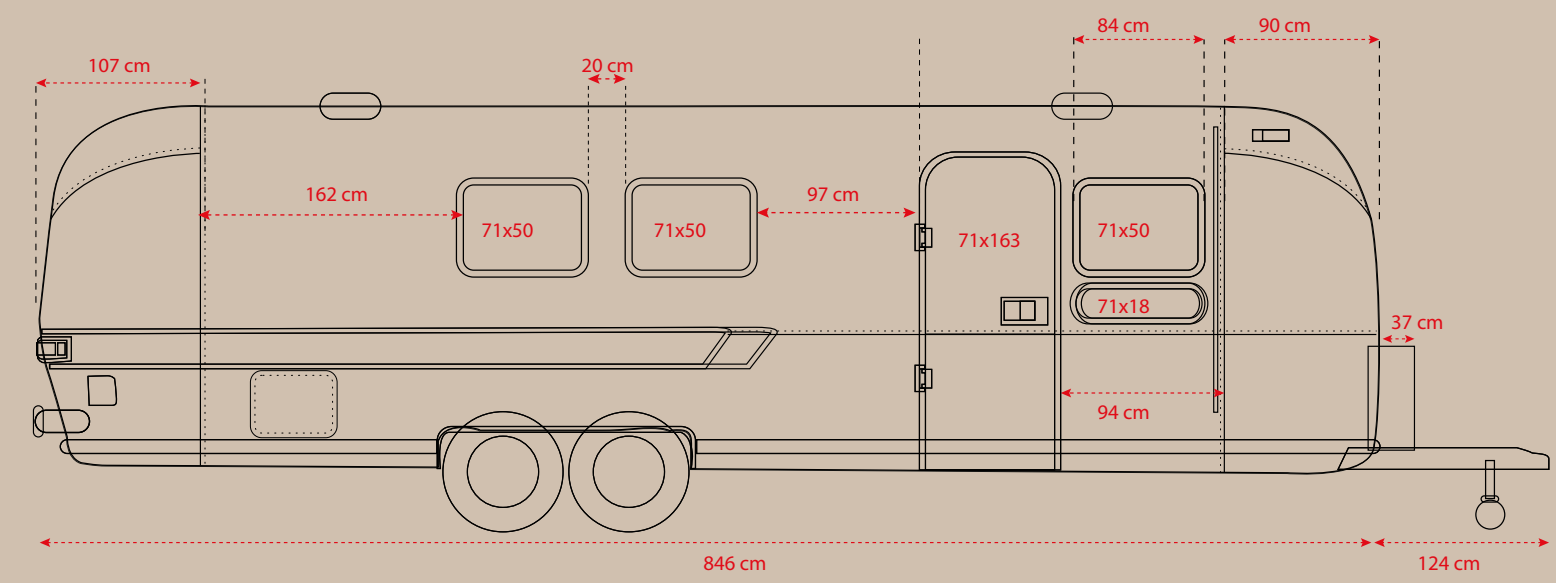

LUNGHEZZA CON TIMONE

9,70 M

LARGHEZZA ESTERNA

2,45 M

ALTEZZA ESTERNA

2,70 M

AIRSTREAM SOVEREIGN

AIRSTREAM SOVEREIGN

DATI TECNICI SOVEREIGN

MODELLO	SOVEREIGN	DETTAGLI TECNICI	LUNGHEZZA CON TIMONE	9,70 M	LARGHEZZA ESTERNA CHIUSO	2,45 M	ALTEZZA INTERNA	2,00 M
ANNO	1969		LUNGHEZZA SENZA TIMONE	8,46 M	LARGHEZZA ESTERNA APERTO	3,10 M	ALTEZZA ESTERNA	2,70 M
PROVENIENZA	STATE OF KANSAS		LUNGHEZZA INTERNA	8,13 M	LARGHEZZA INTERNA	2,25 M		

DOTAZIONI DI SERIE SOVEREIGN

APERTURA LATERALE BAR 3,10x0,90 M

LUCI LED SOFFITTO INTERNE

LUCI LED SOFFITTO PORTELLONE

APERTURA PORTELLONE
A PISTONI IDRAULICI MANUALE

LAVELLO 1 VASCA
SERBATOIO ACQUA 100 LT
SERBATOIO RECUPERO ACQUE 100 LT