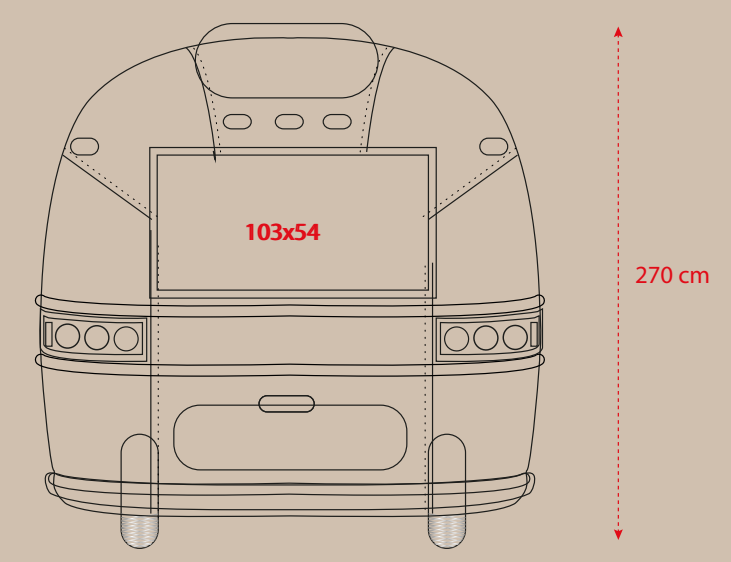

LUNGHEZZA CON TIMONE

9,70 M

LARGHEZZA ESTERNA

2,45 M

ALTEZZA ESTERNA

2,70 M

AIRSTREAM SOVEREIGN

AIRSTREAM SOVEREIGN

DATI TECNICI SOVEREIGN

MODELLO	SOVEREIGN	DETTAGLI TECNICI	LUNGHEZZA CON TIMONE	9,70 M	LARGHEZZA ESTERNA CHIUSO	2,45 M	ALTEZZA INTERNA	2,00 M
ANNO	1969		LUNGHEZZA SENZA TIMONE	8,46 M	LARGHEZZA ESTERNA APERTO	3,10 M	ALTEZZA ESTERNA	2,70 M
PROVENIENZA	STATE OF KANSAS		LUNGHEZZA INTERNA	8,13 M	LARGHEZZA INTERNA	2,25 M		

DOTAZIONI DI SERIE SOVEREIGN

APERTURA LATERALE BAR 3,10x0,90 M

LUCI LED SOFFITTO INTERNE

LUCI LED SOFFITTO PORTELLONE

APERTURA PORTELLONE
A PISTONI IDRAULICI MANUALE

LAVELLO 1 VASCA
SERBATOIO ACQUA 100 LT
SERBATOIO RECUPERO ACQUE 100 LT