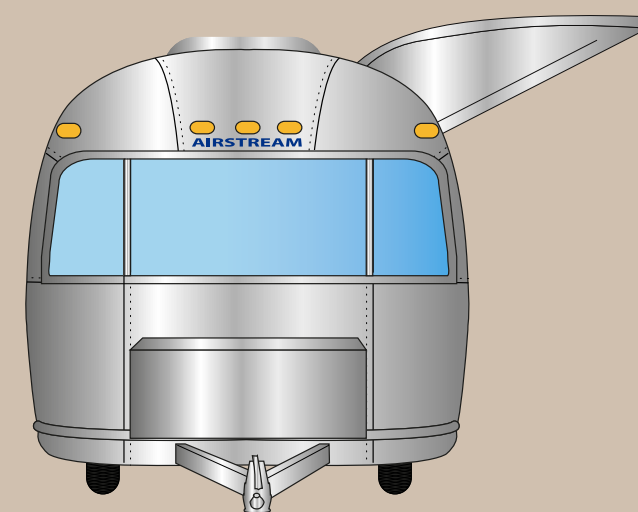

ORIGINE

MODELLO

SOVEREIGN

ANNO

1969

PROVENIENZA

STATE OF KANSAS

DETTAGLI TECNICI

LUNGHEZZA CON TIMONE

9,70 M

LARGHEZZA ESTERNA

2,45 M

ALTEZZA ESTERNA

2,70 M

AIRSTREAM SOVEREIGN

AIRSTREAM SOVEREIGN

DATI TECNICI SOVEREIGN

MODELLO	SOVEREIGN	DETTAGLI TECNICI	LUNGHEZZA CON TIMONE	9,70 M	LARGHEZZA ESTERNA CHIUSO	2,45 M	ALTEZZA INTERNA	2,00 M
ANNO	1969		LUNGHEZZA SENZA TIMONE	8,46 M	LARGHEZZA ESTERNA APERTO	3,10 M	ALTEZZA ESTERNA	2,70 M
PROVENIENZA	STATE OF KANSAS		LUNGHEZZA INTERNA	8,13 M	LARGHEZZA INTERNA	2,25 M		

DOTAZIONI DI SERIE SOVEREIGN

APERTURA LATERALE BAR 3,10x0,90 M

LUCI LED SOFFITTO INTERNE

LUCI LED SOFFITTO PORTELLONE

APERTURA PORTELLONE
A PISTONI IDRAULICI MANUALE

LAVELLO 1 VASCA
SERBATOIO ACQUA 100 LT
SERBATOIO RECUPERO ACQUE 100 LT