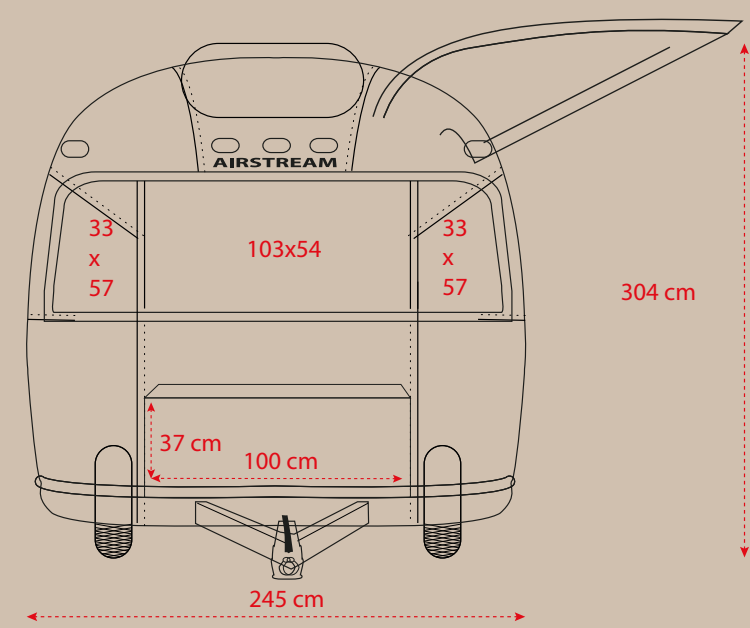

LUNGHEZZA CON TIMONE

9,70 M

LARGHEZZA ESTERNA

2,45 M

ALTEZZA ESTERNA

2,70 M

AIRSTREAM SOVEREIGN

AIRSTREAM SOVEREIGN

DATI TECNICI SOVEREIGN

MODELLO	SOVEREIGN	DETTAGLI TECNICI	LUNGHEZZA CON TIMONE	9,70 M	LARGHEZZA ESTERNA CHIUSO	2,45 M	ALTEZZA INTERNA	2,00 M
ANNO	1969		LUNGHEZZA SENZA TIMONE	8,46 M	LARGHEZZA ESTERNA APERTO	3,10 M	ALTEZZA ESTERNA	2,70 M
PROVENIENZA	STATE OF KANSAS		LUNGHEZZA INTERNA	8,13 M	LARGHEZZA INTERNA	2,25 M		

DOTAZIONI DI SERIE SOVEREIGN

APERTURA LATERALE BAR 3,10x0,90 M

LUCI LED SOFFITTO INTERNE

LUCI LED SOFFITTO PORTELLONE

APERTURA PORTELLONE
A PISTONI IDRAULICI MANUALE

LAVELLO 1 VASCA
SERBATOIO ACQUA 100 LT
SERBATOIO RECUPERO ACQUE 100 LT