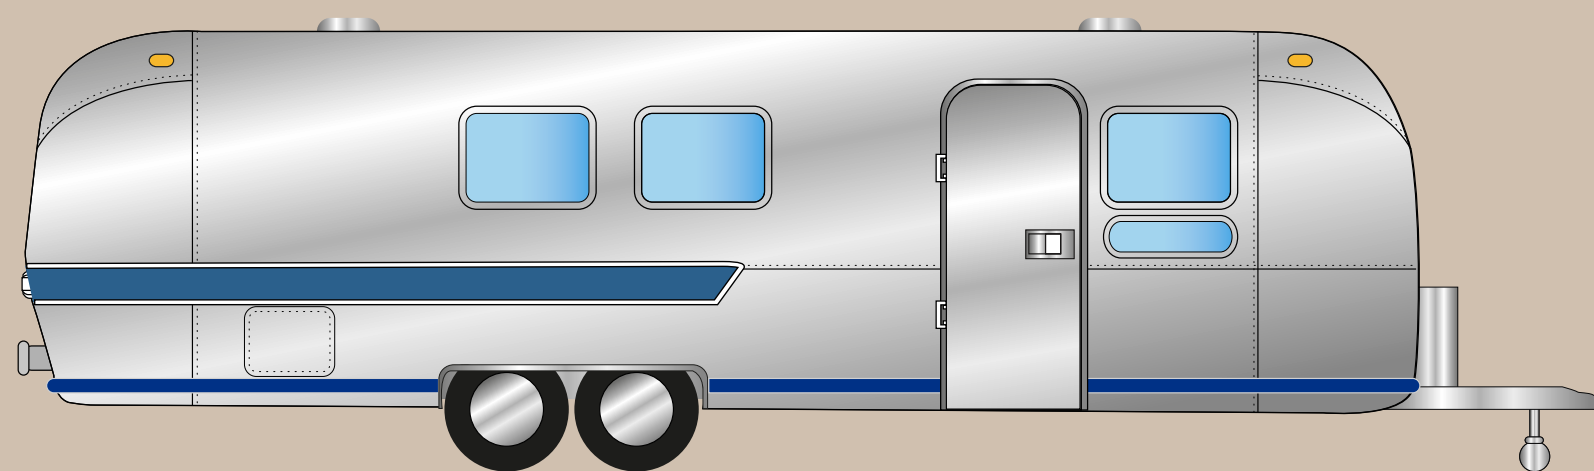

ORIGINE

MODELLO

SOVEREIGN

ANNO

1969

PROVENIENZA

STATE OF KANSAS

DETTAGLI TECNICI

LUNGHEZZA CON TIMONE

9,70 M

LARGHEZZA ESTERNA

2,45 M

ALTEZZA ESTERNA

2,70 M

AIRSTREAM SOVEREIGN

AIRSTREAM SOVEREIGN

DATI TECNICI SOVEREIGN

MODELLO	SOVEREIGN	DETTAGLI TECNICI	LUNGHEZZA CON TIMONE	9,70 M	LARGHEZZA ESTERNA CHIUSO	2,45 M	ALTEZZA INTERNA	2,00 M
ANNO	1969		LUNGHEZZA SENZA TIMONE	8,46 M	LARGHEZZA ESTERNA APERTO	3,10 M	ALTEZZA ESTERNA	2,70 M
PROVENIENZA	STATE OF KANSAS		LUNGHEZZA INTERNA	8,13 M	LARGHEZZA INTERNA	2,25 M		

DOTAZIONI DI SERIE SOVEREIGN

APERTURA LATERALE BAR 3,10x0,90 M

LUCI LED SOFFITTO INTERNE

LUCI LED SOFFITTO PORTELLONE

APERTURA PORTELLONE
A PISTONI IDRAULICI MANUALE

LAVELLO 1 VASCA
SERBATOIO ACQUA 100 LT
SERBATOIO RECUPERO ACQUE 100 LT