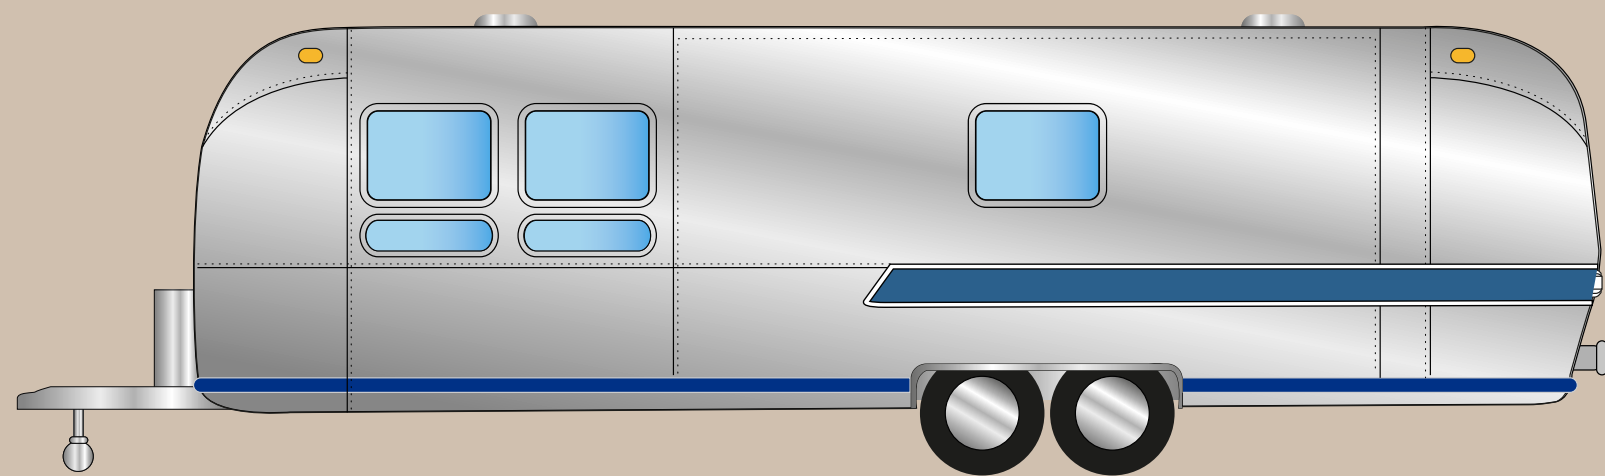

Santa Margherita

SOVEREIGN 1969

Santa Margherita
X
PARTY LIKE A DEE JAY.
RARE EDITION 2024

Santa Margherita

UNCORK EXTRAORDINARY

AIRSTREAM SOVEREIGN

L'Airstream Sovereign del 1969, direttamente dagli Stati Uniti, è un'icona senza tempo del design vintage, interamente modificato e restaurato per offrirvi il massimo del comfort e dello stile. Questo straordinario veicolo è disponibile sia per il noleggio che per la vendita, rappresentando la soluzione perfetta per chi desidera un mezzo unico ed esclusivo, capace di adattarsi a molteplici esigenze.

ORIGINE

MODELLO

SOVEREIGN

ANNO

1969

PROVENIENZA

STATE OF KANSAS

DETTAGLI TECNICI

LUNGHEZZA CON TIMONE

9,70 M

LARGHEZZA ESTERNA

2,45 M

ALTEZZA ESTERNA

2,70 M

AIRSTREAM SOVEREIGN

AIRSTREAM SOVEREIGN

DATI TECNICI SOVEREIGN

MODELLO	SOVEREIGN	DETTAGLI TECNICI	LUNGHEZZA CON TIMONE	9,70 M	LARGHEZZA ESTERNA CHIUSO	2,45 M	ALTEZZA INTERNA	2,00 M
ANNO	1969		LUNGHEZZA SENZA TIMONE	8,46 M	LARGHEZZA ESTERNA APERTO	3,10 M	ALTEZZA ESTERNA	2,70 M
PROVENIENZA	STATE OF KANSAS		LUNGHEZZA INTERNA	8,13 M	LARGHEZZA INTERNA	2,25 M		