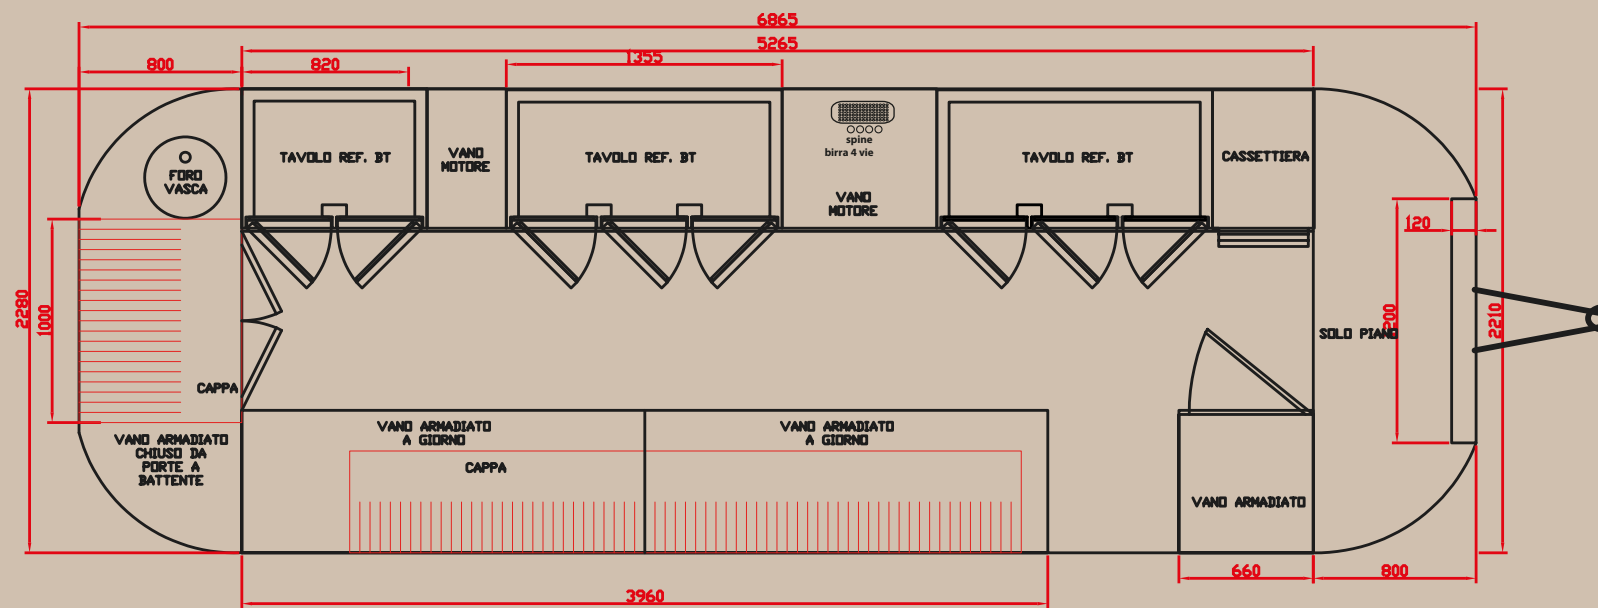

LUNGHEZZA CONTIMONE

8,40 M

LARGHEZZA ESTERNA

2,35 M

ALTEZZA ESTERNA

2,70 M

AIRSTREAM OVERFOOD

AIRSTREAM OVERFOOD

DATI TECNICI OVERFOOD

| | |
|-------------|-------------------|
| MODELLO | OVERLANDER |
| ANNO | 1969 |
| PROVENIENZA | STATE OF OKLAHOMA |

DETTAGLI TECNICI

| | |
|------------------------|--------|
| LUNGHEZZA CON TIMONE | 8,37 M |
| LUNGHEZZA SENZA TIMONE | 7,30 M |
| LUNGHEZZA INTERNA | 6,86 M |

| | |
|--------------------------|--------|
| LARGHEZZA ESTERNA CHIUSO | 2,35 M |
| LARGHEZZA ESTERNA APERTO | 3,30 M |
| LARGHEZZA INTERNA | 2,28 M |

| | |
|-----------------|--------|
| ALTEZZA INTERNA | 2,70 M |
| ALTEZZA ESTERNA | 2,10 M |

DOTAZIONI DI SERIE OVERFOOD

APERTURA LATERALE BAR 3,70x0,90 M

LUCI LED SOFFITTO INTERNE

LUCI LED SOFFITTO PORTELLONE

APERTURA PORTELLONE
A PISTONI IDRAULICI MANUALE

4 OBLO' A SOFFITTO 0,4x0,4 M

RIPOSTIGLIO/MAGAZZINO
AMPI SPAZI SOTTOBANCO
PER STOCCAGGIO MATERIALE