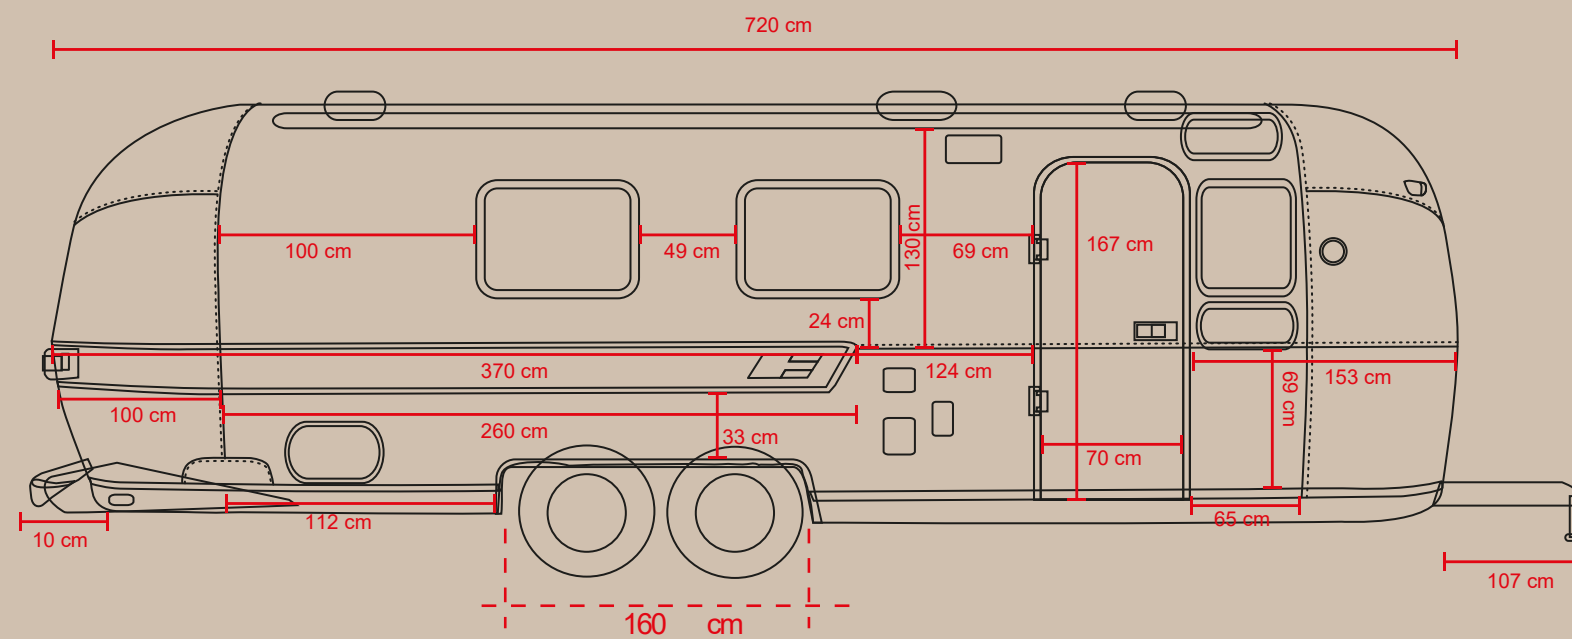

LUNGHEZZA CONTIMONE

8,40 M

LARGHEZZA ESTERNA

2,35 M

ALTEZZA ESTERNA

2,70 M

AIRSTREAM OVERFOOD

AIRSTREAM OVERFOOD

DATI TECNICI OVERFOOD

| | |
|-------------|-------------------|
| MODELLO | OVERLANDER |
| ANNO | 1969 |
| PROVENIENZA | STATE OF OKLAHOMA |

DETTAGLI TECNICI

| | |
|------------------------|--------|
| LUNGHEZZA CON TIMONE | 8,37 M |
| LUNGHEZZA SENZA TIMONE | 7,30 M |
| LUNGHEZZA INTERNA | 6,86 M |

| | |
|--------------------------|--------|
| LARGHEZZA ESTERNA CHIUSO | 2,35 M |
| LARGHEZZA ESTERNA APERTO | 3,30 M |
| LARGHEZZA INTERNA | 2,28 M |

| | |
|-----------------|--------|
| ALTEZZA INTERNA | 2,70 M |
| ALTEZZA ESTERNA | 2,10 M |

DOTAZIONI DI SERIE OVERFOOD

APERTURA LATERALE BAR 3,70x0,90 M

LUCI LED SOFFITTO INTERNE

LUCI LED SOFFITTO PORTELLONE

APERTURA PORTELLONE
A PISTONI IDRAULICI MANUALE

4 OBLO' A SOFFITTO 0,4x0,4 M

RIPOSTIGLIO/MAGAZZINO
AMPI SPAZI SOTTOBANCO
PER STOCCAGGIO MATERIALE