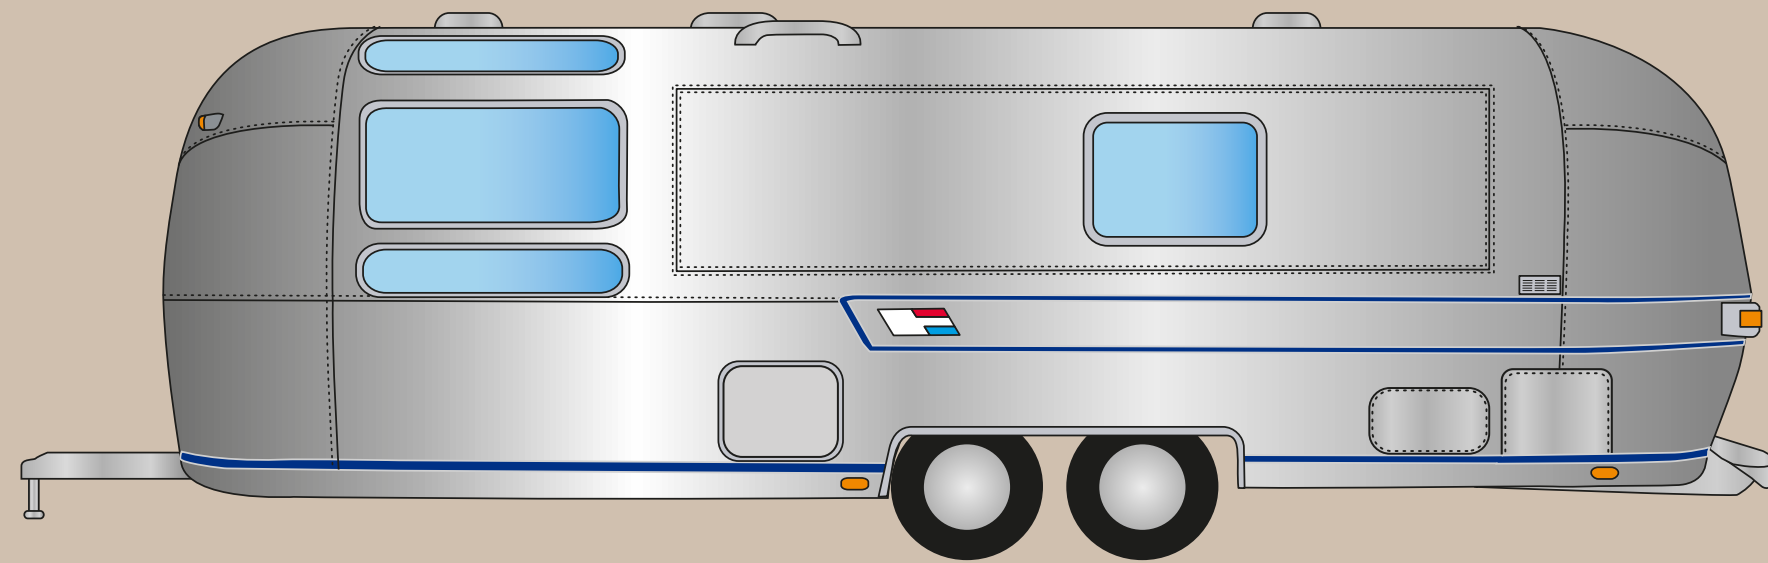

OVERFOOD 27” 1969

AIRSTREAM OVERFOOD

Il nostro nuovo trailer per lo street food, Overfood 27, è molto più di una semplice cucina su ruote: è un vero e proprio laboratorio gastronomico itinerante, pensato per offrire un'esperienza unica ovunque venga posizionato. Studiato nei minimi dettagli, è attrezzato con tutti i comfort per cucinare e spillare birre, garantendo efficienza e qualità in ogni servizio. Grazie al suo design accattivante e alla possibilità di personalizzazione, Overfood non passa inosservato e si adatta a qualsiasi esigenza.

ORIGINE

MODELLO

OVERLANDER

ANNO

1969

PROVENIENZA

STATE OF OKLAHOMA

DETTAGLI TECNICI

DATI TECNICI OVERFOOD

| | |
|-------------|-------------------|
| MODELLO | OVERLANDER |
| ANNO | 1969 |
| PROVENIENZA | STATE OF OKLAHOMA |

DETTAGLI TECNICI

| | |
|------------------------|--------|
| LUNGHEZZA CON TIMONE | 8,37 M |
| LUNGHEZZA SENZA TIMONE | 7,30 M |
| LUNGHEZZA INTERNA | 6,86 M |

DOTAZIONI DI SERIE OVERFOOD

APERTURA LATERALE BAR 3,70x0,90 M

LUCI LED SOFFITTO INTERNE

LUCI LED SOFFITTO PORTELLONE

APERTURA PORTELLONE
A PISTONI IDRAULICI MANUALE

4 OBLO' A SOFFITTO 0,4x0,4 M

RIPOSTIGLIO/MAGAZZINO
AMPI SPAZI SOTTOBANCO
PER STOCCAGGIO MATERIALE