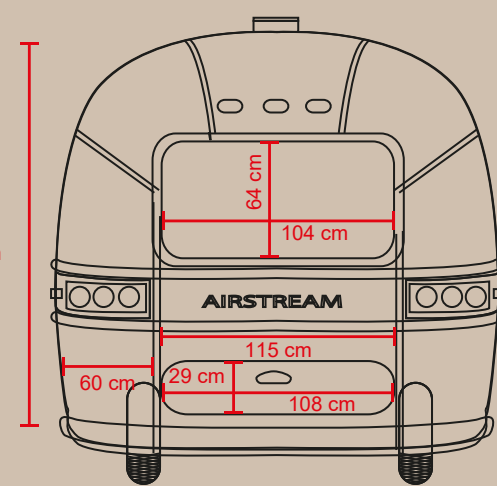

LUNGHEZZA CONTIMONE

8,40 M

LARGHEZZA ESTERNA

2,35 M

ALTEZZA ESTERNA

2,70 M

AIRSTREAM OVERFOOD

AIRSTREAM OVERFOOD

DATI TECNICI OVERFOOD

| | |
|-------------|-------------------|
| MODELLO | OVERLANDER |
| ANNO | 1969 |
| PROVENIENZA | STATE OF OKLAHOMA |

DETTAGLI TECNICI

| | |
|------------------------|--------|
| LUNGHEZZA CON TIMONE | 8,37 M |
| LUNGHEZZA SENZA TIMONE | 7,30 M |
| LUNGHEZZA INTERNA | 6,86 M |

| | |
|--------------------------|--------|
| LARGHEZZA ESTERNA CHIUSO | 2,35 M |
| LARGHEZZA ESTERNA APERTO | 3,30 M |
| LARGHEZZA INTERNA | 2,28 M |

| | |
|-----------------|--------|
| ALTEZZA INTERNA | 2,70 M |
| ALTEZZA ESTERNA | 2,10 M |