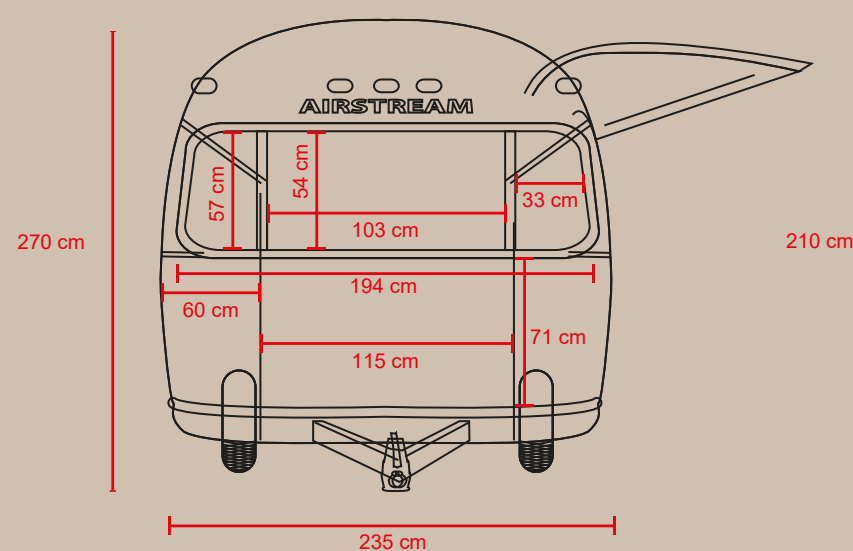

LUNGHEZZA CONTIMONE

8,40 M

LARGHEZZA ESTERNA

2,35 M

ALTEZZA ESTERNA

2,70 M

AIRSTREAM OVERFOOD

AIRSTREAM OVERFOOD

DATI TECNICI OVERFOOD

| | |
|-------------|-------------------|
| MODELLO | OVERLANDER |
| ANNO | 1969 |
| PROVENIENZA | STATE OF OKLAHOMA |

DETTAGLI TECNICI

| | |
|------------------------|--------|
| LUNGHEZZA CON TIMONE | 8,37 M |
| LUNGHEZZA SENZA TIMONE | 7,30 M |
| LUNGHEZZA INTERNA | 6,86 M |

| | |
|--------------------------|--------|
| LARGHEZZA ESTERNA CHIUSO | 2,35 M |
| LARGHEZZA ESTERNA APERTO | 3,30 M |
| LARGHEZZA INTERNA | 2,28 M |

| | |
|-----------------|--------|
| ALTEZZA INTERNA | 2,70 M |
| ALTEZZA ESTERNA | 2,10 M |

DOTAZIONI DI SERIE OVERFOOD

APERTURA LATERALE BAR 3,70x0,90 M

LUCI LED SOFFITTO INTERNE

LUCI LED SOFFITTO PORTELLONE

APERTURA PORTELLONE
A PISTONI IDRAULICI MANUALE

4 OBLO' A SOFFITTO 0,4x0,4 M

RIPOSTIGLIO/MAGAZZINO
AMPI SPAZI SOTTOBANCO
PER STOCCAGGIO MATERIALE