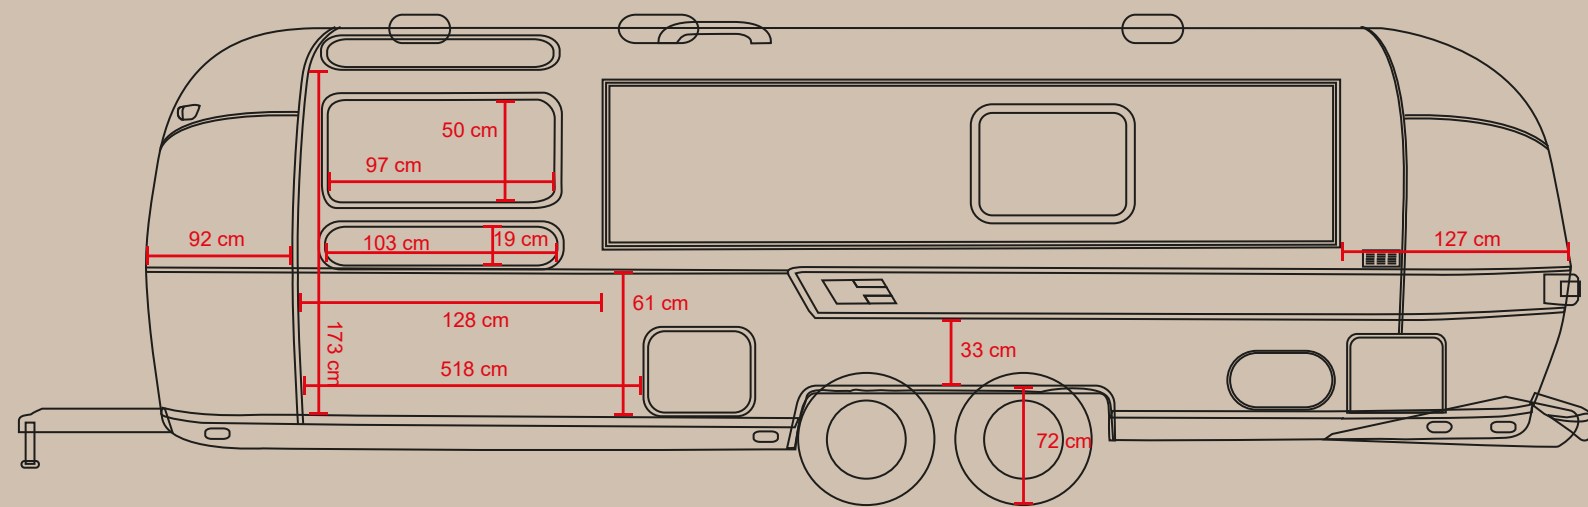

LUNGHEZZA CONTIMONE

8,40 M

LARGHEZZA ESTERNA

2,35 M

ALTEZZA ESTERNA

2,70 M

AIRSTREAM OVERFOOD

AIRSTREAM OVERFOOD

DATI TECNICI OVERFOOD

| | |
|-------------|-------------------|
| MODELLO | OVERLANDER |
| ANNO | 1969 |
| PROVENIENZA | STATE OF OKLAHOMA |

DETTAGLI TECNICI

| | |
|------------------------|--------|
| LUNGHEZZA CON TIMONE | 8,37 M |
| LUNGHEZZA SENZA TIMONE | 7,30 M |
| LUNGHEZZA INTERNA | 6,86 M |

| | |
|--------------------------|--------|
| LARGHEZZA ESTERNA CHIUSO | 2,35 M |
| LARGHEZZA ESTERNA APERTO | 3,30 M |
| LARGHEZZA INTERNA | 2,28 M |

| | |
|-----------------|--------|
| ALTEZZA INTERNA | 2,70 M |
| ALTEZZA ESTERNA | 2,10 M |

DOTAZIONI DI SERIE OVERFOOD

APERTURA LATERALE BAR 3,70x0,90 M

LUCI LED SOFFITTO INTERNE

LUCI LED SOFFITTO PORTELLONE

APERTURA PORTELLONE
A PISTONI IDRAULICI MANUALE

4 OBLO' A SOFFITTO 0,4x0,4 M

RIPOSTIGLIO/MAGAZZINO
AMPI SPAZI SOTTOBANCO
PER STOCCAGGIO MATERIALE