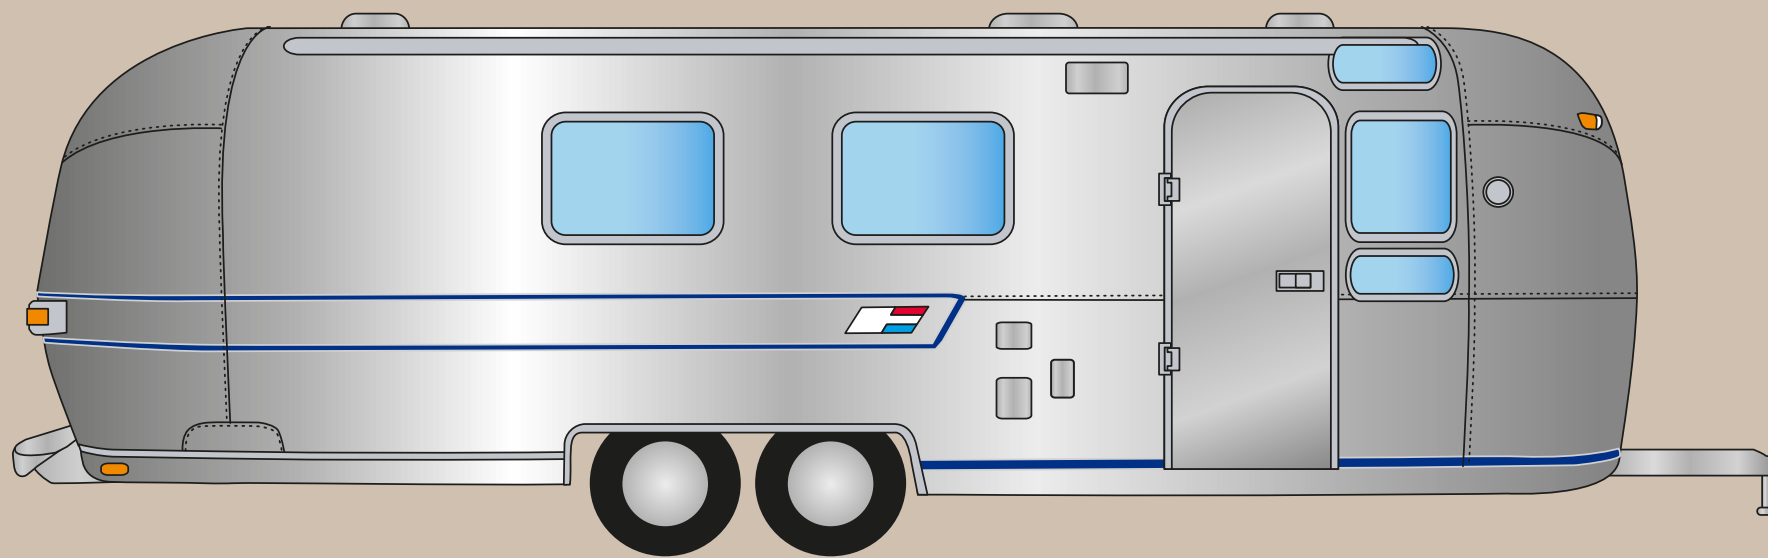

OVERFOOD 27” 1969

AIRSTREAM OVERFOOD

Il nostro nuovo trailer per lo street food, Overfood 27, è molto più di una semplice cucina su ruote: è un vero e proprio laboratorio gastronomico itinerante, pensato per offrire un'esperienza unica ovunque venga posizionato. Studiato nei minimi dettagli, è attrezzato con tutti i comfort per cucinare e spillare birre, garantendo efficienza e qualità in ogni servizio. Grazie al suo design accattivante e alla possibilità di personalizzazione, Overfood non passa inosservato e si adatta a qualsiasi esigenza.

LUNGHEZZA CONTIMONE

8,40 M

LARGHEZZA ESTERNA

2,35 M

ALTEZZA ESTERNA

2,70 M

AIRSTREAM OVERFOOD

AIRSTREAM OVERFOOD

DATI TECNICI OVERFOOD

| | |
|-------------|-------------------|
| MODELLO | OVERLANDER |
| ANNO | 1969 |
| PROVENIENZA | STATE OF OKLAHOMA |

DETTAGLI TECNICI

| | |
|------------------------|--------|
| LUNGHEZZA CON TIMONE | 8,37 M |
| LUNGHEZZA SENZA TIMONE | 7,30 M |
| LUNGHEZZA INTERNA | 6,86 M |

DOTAZIONI DI SERIE OVERFOOD

APERTURA LATERALE BAR 3,70x0,90 M

LUCI LED SOFFITTO INTERNE

LUCI LED SOFFITTO PORTELLONE

APERTURA PORTELLONE
A PISTONI IDRAULICI MANUALE

4 OBLO' A SOFFITTO 0,4x0,4 M

RIPOSTIGLIO/MAGAZZINO
AMPI SPAZI SOTTOBANCO
PER STOCCAGGIO MATERIALE