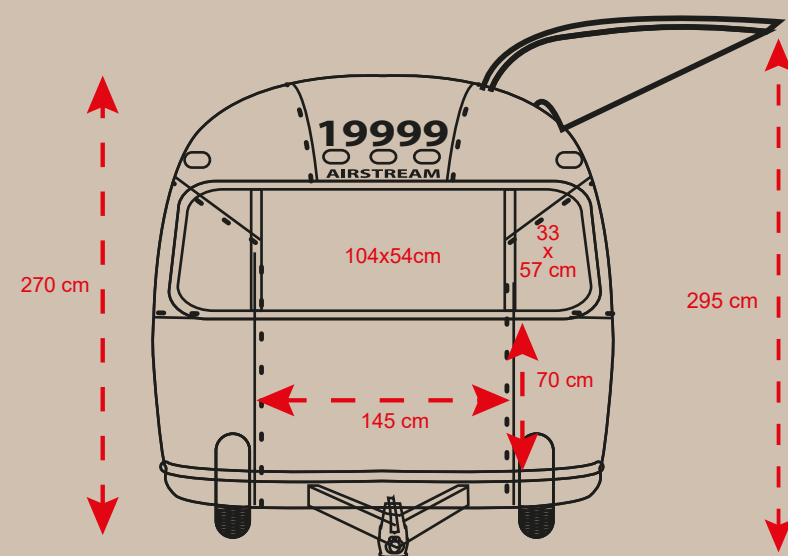

AIRSTREAM CARAVANNER