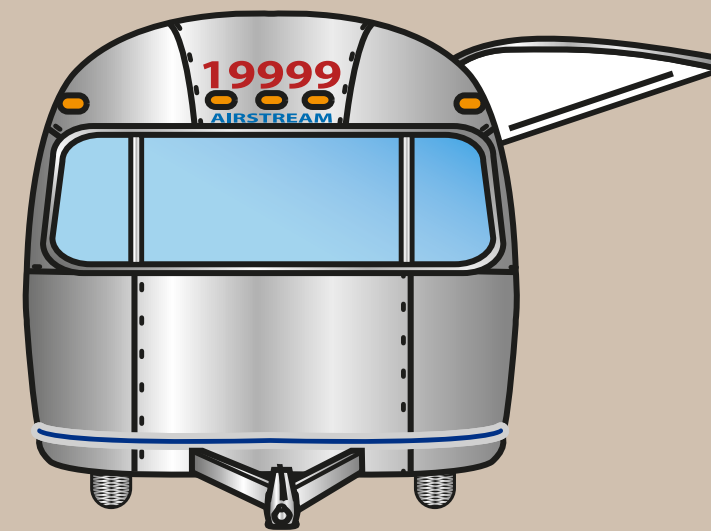

# CARAVANNER 25” 1970

## ORIGINE

MODELLO

CARAVANNER

ANNO

1970

PROVENIENZA

STATE OF FLORIDA

## DETTAGLI TECNICI

LUNGHEZZA CON TIMONE

7,70 M

LARGHEZZA ESTERNA

2,40 M

ALTEZZA ESTERNA

2,70 M

# AIRSTREAM CARAVANNER