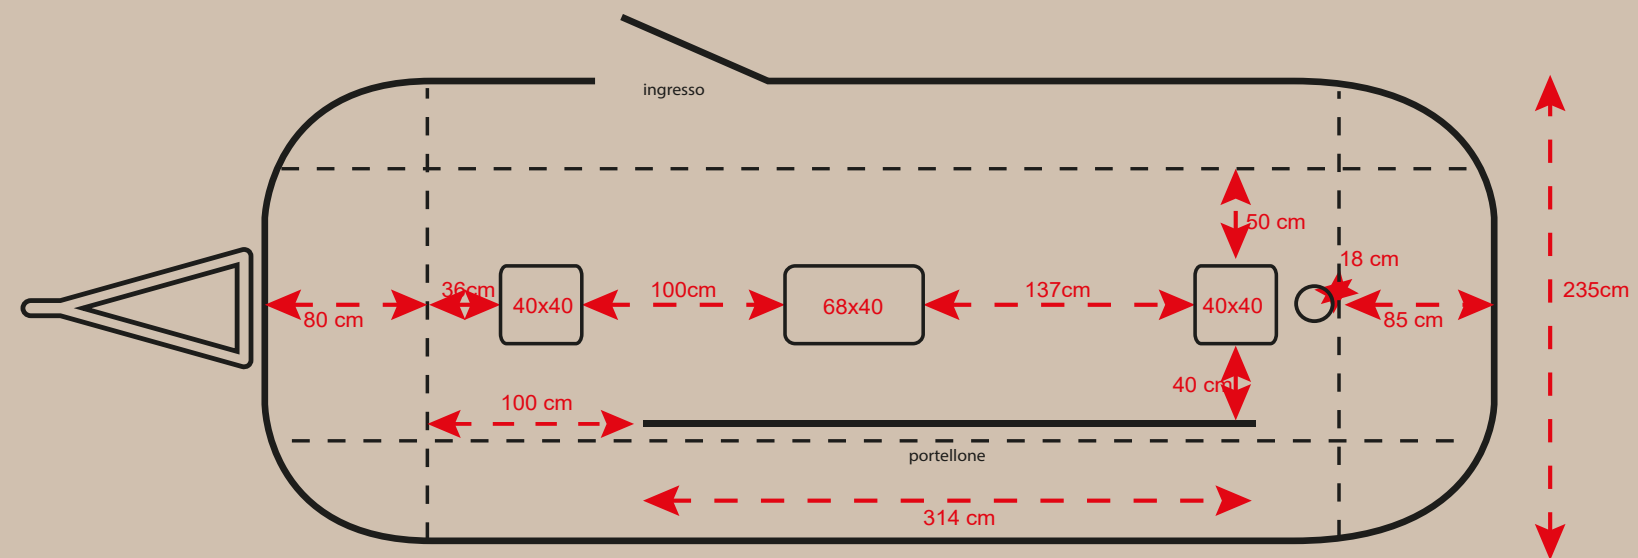

AIRSTREAM CARAVANNER