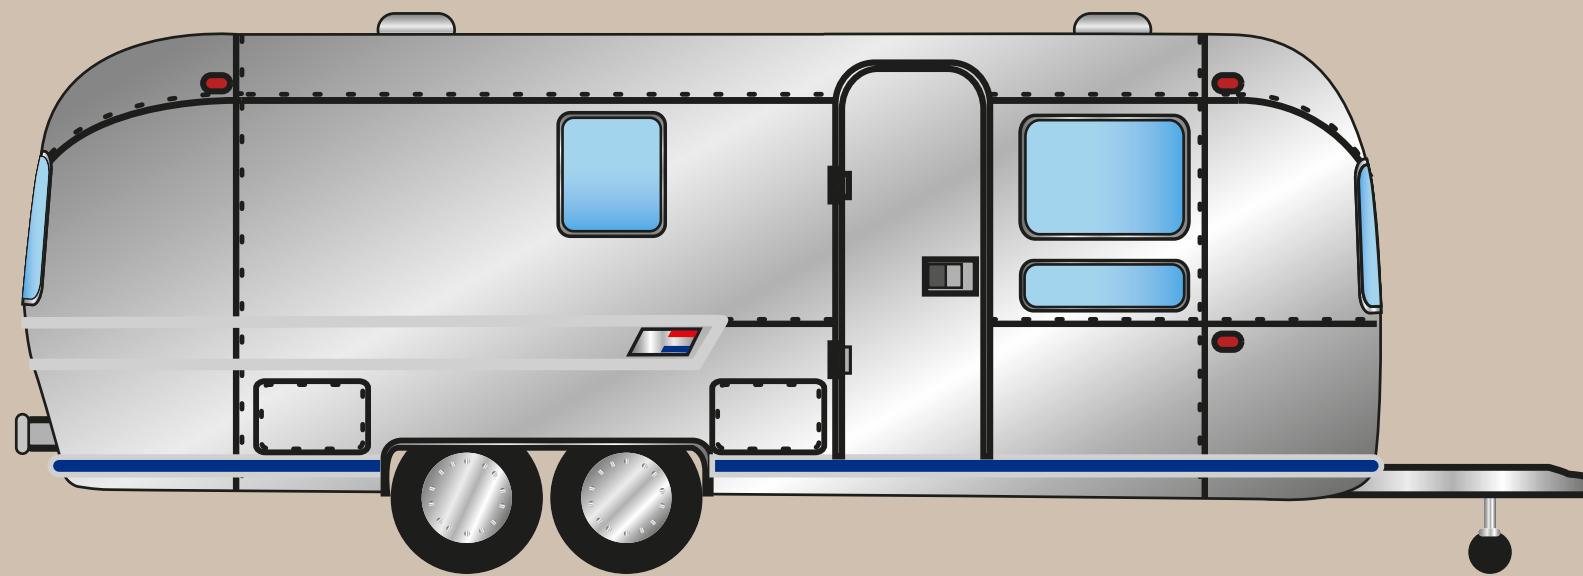

AIRSTREAM CARAVANNER