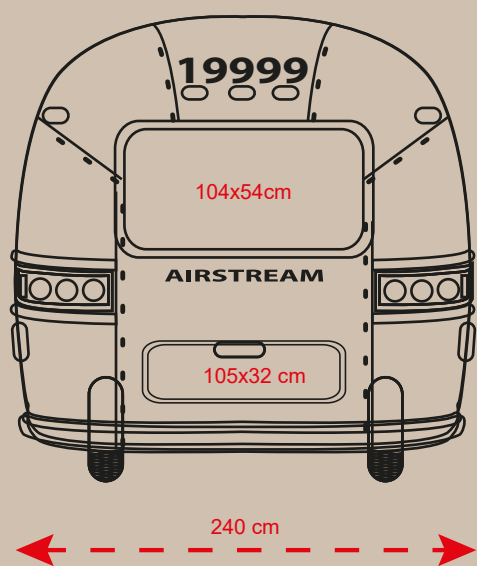

AIRSTREAM CARAVANNER