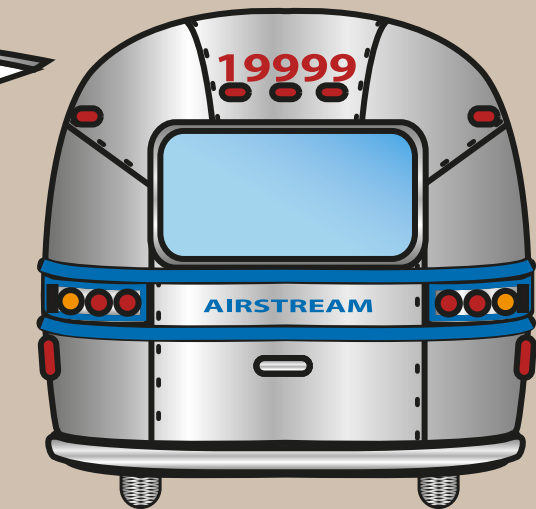

# CARAVANNER 25” 1970

## ORIGINE

MODELLO

CARAVANNER

ANNO

1970

PROVENIENZA

STATE OF FLORIDA

## DETTAGLI TECNICI

LUNGHEZZA CON TIMONE

7,70 M

LARGHEZZA ESTERNA

2,40 M

ALTEZZA ESTERNA

2,70 M

# AIRSTREAM CARAVANNER