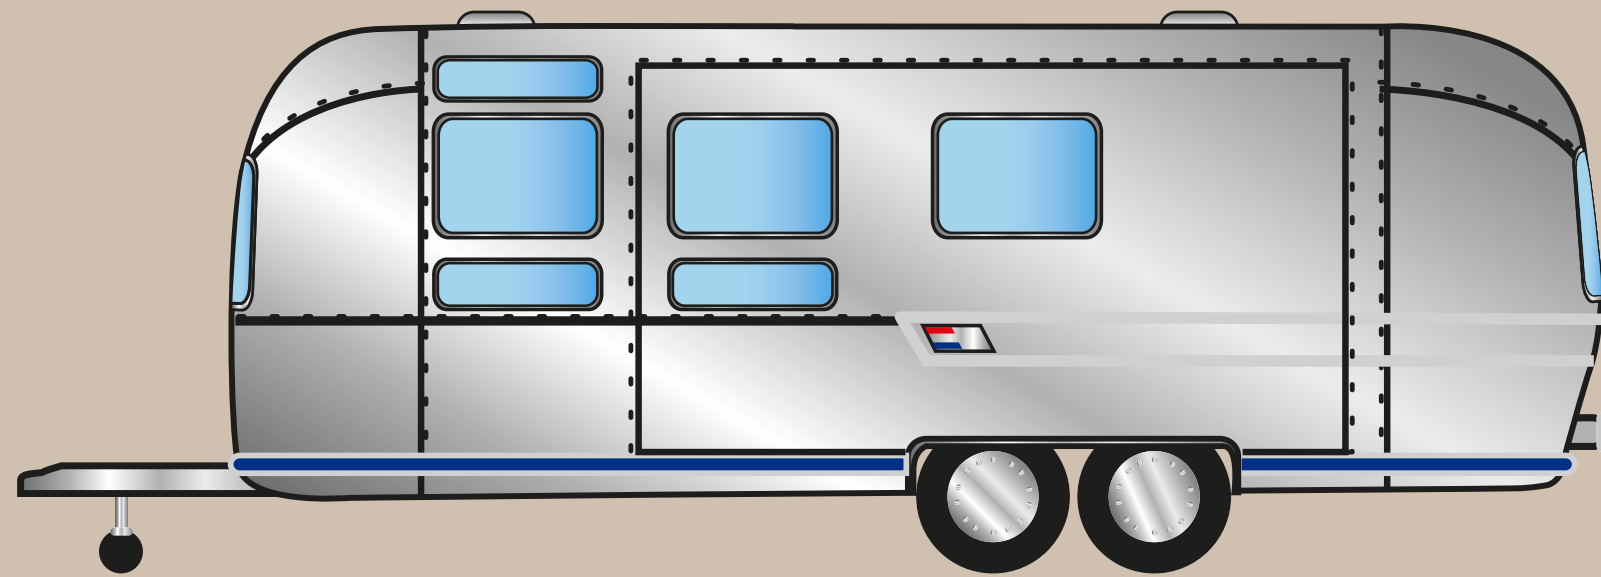

# CARAVANNER 25” 1970

# AIRSTREAM CARAVANNER

L'Airstream Caravanner del 1970, giunto direttamente dagli Stati Uniti, è stato completamente modificato e restaurato per offrirvi un'esperienza unica e su misura. Questo iconico veicolo dal fascino vintage è disponibile in affitto per eventi, tour e manifestazioni, garantendo un tocco di stile e originalità a ogni occasione. Grazie alla sua struttura versatile e al design curato nei minimi dettagli, può essere personalizzato e trasformato nel vostro mezzo ideale.

## ORIGINE

MODELLO

CARAVANNER

ANNO

1970

PROVENIENZA

STATE OF FLORIDA

## DOTAZIONI DI SERIE CARAVANNER

APERTURA LATERALE 3,14x2,40 M

LUCI LED SOFFITTO INTERNE

LUCI LED SOFFITTO PORTELLONE

APERTURA PORTELLONE  
A PISTONI IDRAULICI MANUALE

5 PRESE SCHUKO 220V  
ALIMENTAZIONE AIRSTREAM TRAMITE  
PRESA ELETTRICA 220V 16A